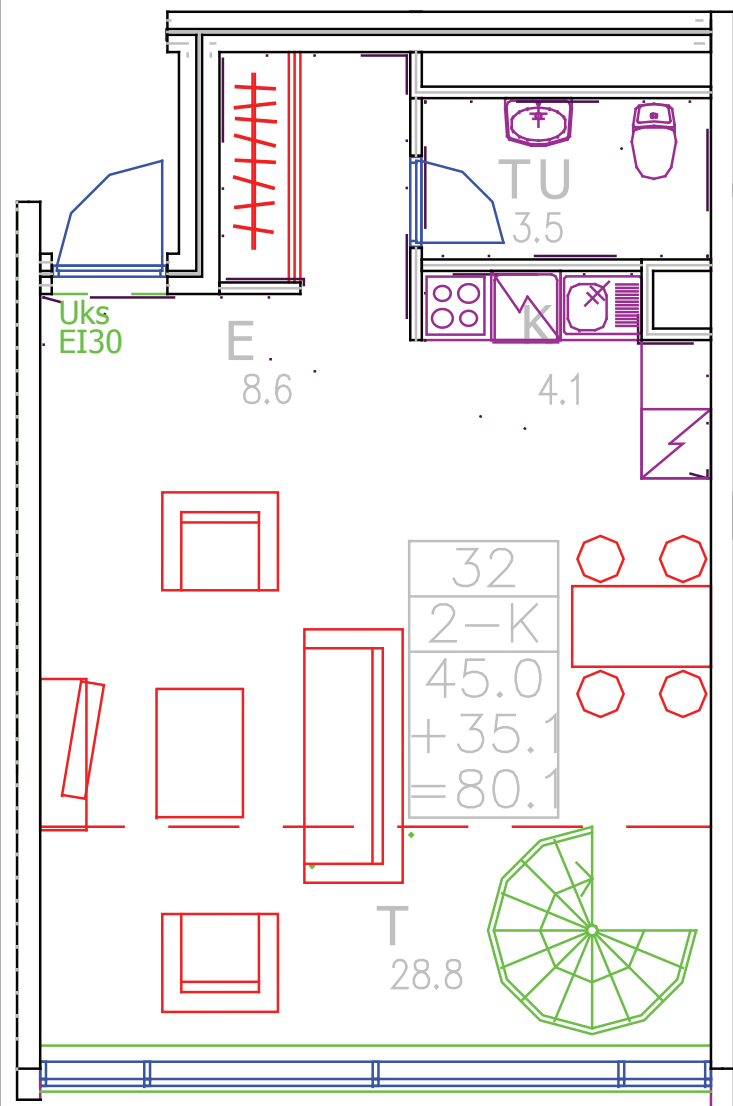

Korrus III

Korrus IV

MUST LUIK

KORTER NR.

34

Korrus: III-IV
Pindala: 80,1m²
korrus III - 45,0m²
korrus IV - 35,1m²
Tubade arv: 2