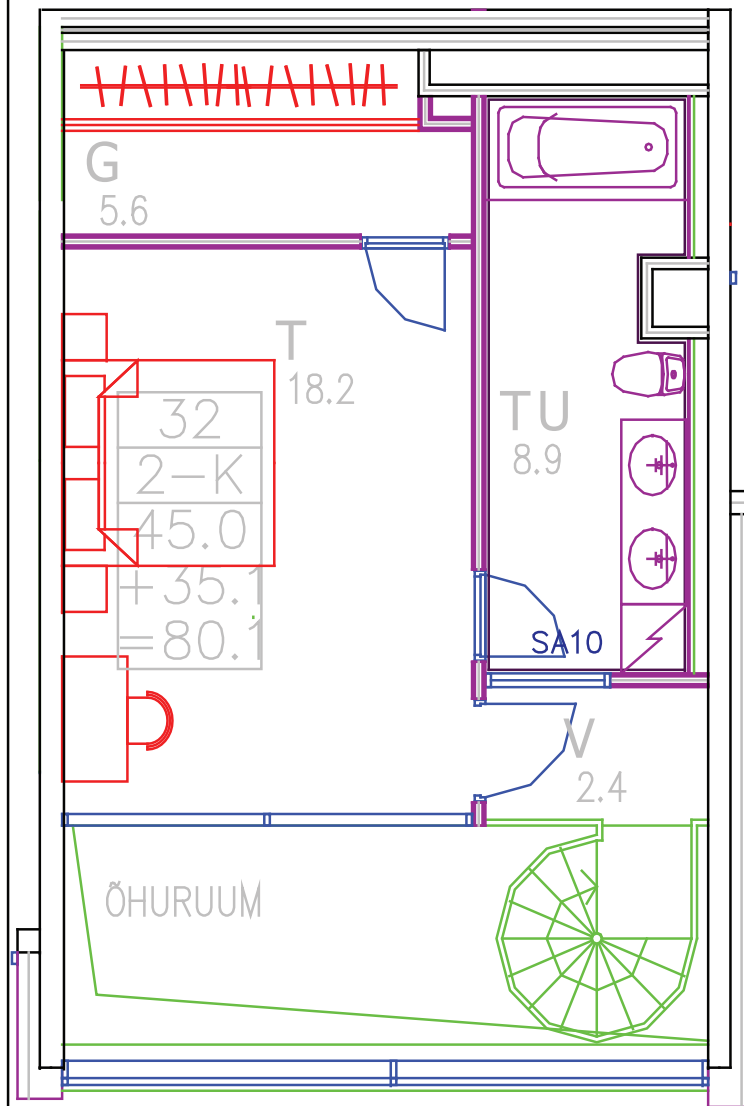

Korrus III

Korrus IV

MUST LUIK

KORTER NR.

34

Korrus: III-IV
Pindala: 80,1m²
korrus III - 45,0m²
korrus IV - 35,1m²
Tubade arv: 2